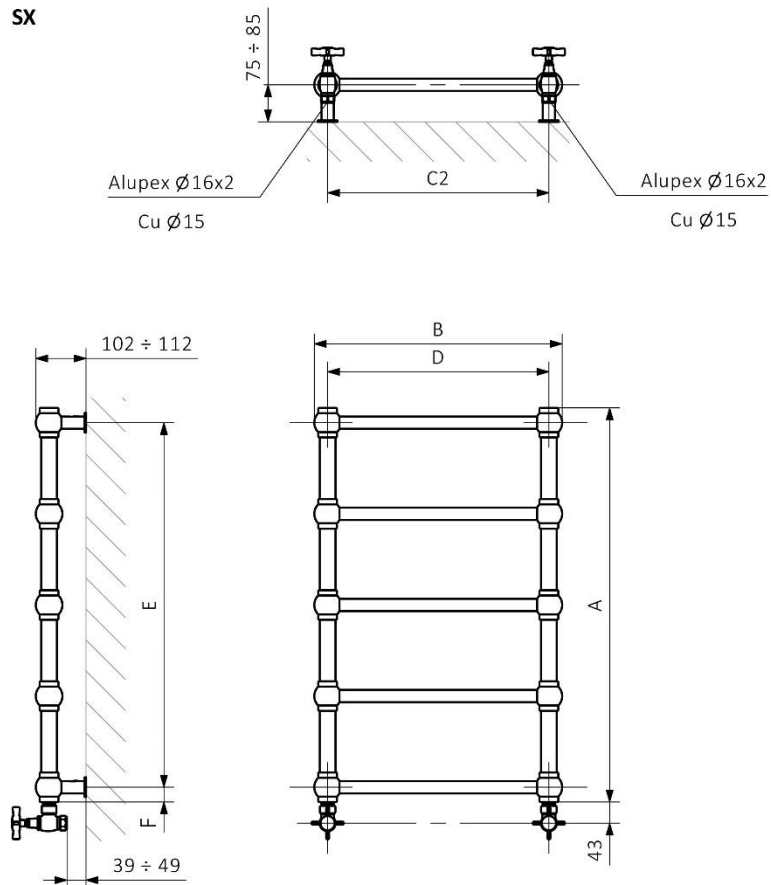

## Tabulka velikostí

A ↓ [mm]	B ↔ [mm]	 [W]	D [mm]	E [mm]	F [mm]	 [dm <sup>3</sup> ]	 [kg]	Kód výrobku
430	504	120	450	370	30	1.05	5.42	WLRE1043050
800	504	200	450	740	30	1.88	9.01	WLRE1080050
1170	504	300	450	1110	30	2.71	12.6	WLRE1117050
1540	504	400	450	1480	30	3.54	16.19	WLRE1154050

- [Ke stažení](#)

[PDF - návod k použití - RETRO topný žebřík](#)

[PDF - produktová karta retro radiátoru](#)

[PDF - návod k použití - montážní držák terma rtp](#)

- Vizualizace velikostí

---

430x504

800x504

1170x504

1540x504

- Technické nákresy

---

SX

A - Výška

B - Šířka

C1-C5 - Vzdálenost mezi přípojkami

D - Vzdálenost mezi držáky ve vodorovném směru

E - Vzdálenost vertikálních prvků ve svislé poloze

F - Vzdálenost od spodní osy spojovacích prvků ke spodnímu okraji kolektoru

- Výběr topné tyče

TERMA MEG TOPNÁ TYČ S  
REGULÁTOREM