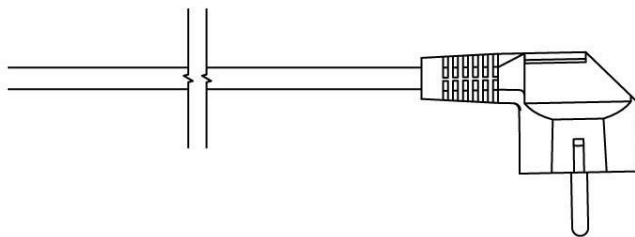

www.infraheat.cz

TERMA ONE TOPNÁ TYČ KULATÁ R36 – TECHNICKÝ LIST

Tabulka (výkon, kód produktu)

Výkon (W)	Délka L [mm]	Kód produktu
120	310	WEORX01
200	270	WEORX02
300	295	WEORX03
400	330	WEORX04
600	360	WEORX06
800	470	WEORX08
1000	560	WEORX10

Technické nákresy

M - Přímý kabel do zdi bez zástrčky 1,5m s krytem (standardní délka krytky: 52-70 mm)

P - rovný kabel, n / zástrčka

U - Abel spirální se zástrčkou

W - rovný kabel se zástrčkou

www.infraheat.cz