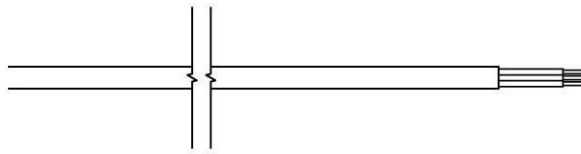

www.infraheat.cz

TERMA ONE TOPNÁ TYČ KULATÁ R36 – TECHNICKÝ LIST

Tabulka (výkon, kód produktu)

Výkon (W)	Délka L [mm]	Kód produktu
120	310	WEORX01
200	270	WEORX02
300	295	WEORX03
400	330	WEORX04
600	360	WEORX06
800	470	WEORX08
1000	560	WEORX10

Technické nákresy

M - Přímý kabel do zdi bez zástrčky 1,5m s krytem (standardní délka krytky: 52-70 mm)

P - rovný kabel, n / zástrčka

U - Abel spirální se zástrčkou

W - rovný kabel se zástrčkou

www.infraheat.cz