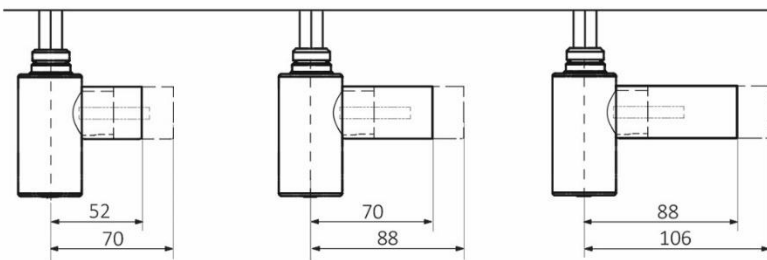

www.infraheat.cz

TERMA ONE TOPNÁ TYČ KULATÁ R36 – TECHNICKÝ LIST

Tabulka (výkon, kód produktu)

Výkon (W)	Délka L [mm]	Kód produktu
120	310	WEORX01
200	270	WEORX02
300	295	WEORX03
400	330	WEORX04
600	360	WEORX06
800	470	WEORX08
1000	560	WEORX10

Technické nákresy

M - Přímý kabel do zdi bez zástrčky 1,5m s krytem (standardní délka krytky: 52-70 mm)

P - rovný kabel, n / zástrčka

U - Abel spirální se zástrčkou

W - rovný kabel se zástrčkou

www.infraheat.cz