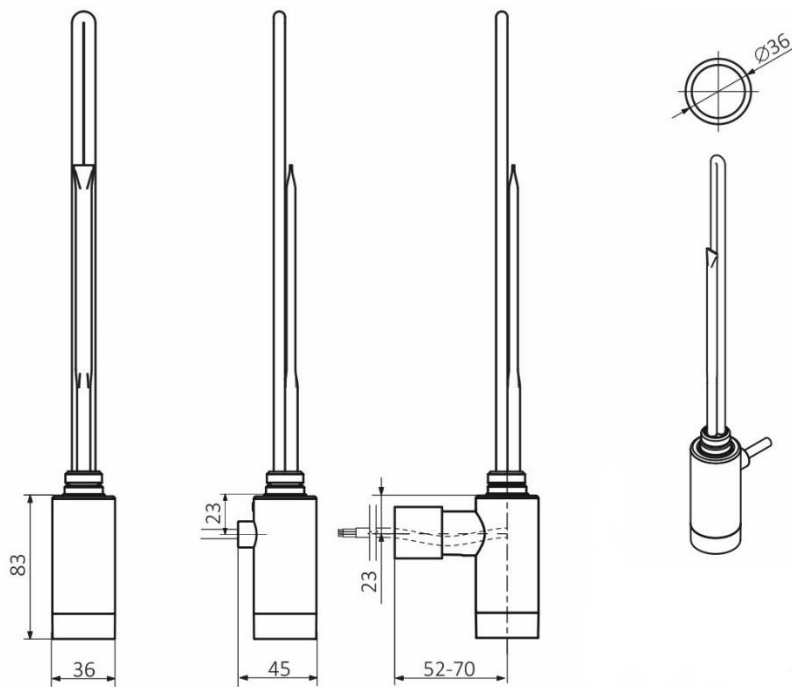

www.infraheat.cz

TERMA ONE TOPNÁ TYČ KULATÁ R36 – TECHNICKÝ LIST

Tabulka (výkon, kód produktu)

Výkon (W)	Délka L [mm]	Kód produktu
120	310	WEORX01
200	270	WEORX02
300	295	WEORX03
400	330	WEORX04
600	360	WEORX06
800	470	WEORX08
1000	560	WEORX10

Technické nákresy

M - Přímý kabel do zdi bez zástrčky 1,5m s krytem (standardní délka krytky: 52-70 mm)

P - rovný kabel, n / zástrčka

U - Abel spirální se zástrčkou

W - rovný kabel se zástrčkou

www.infraheat.cz