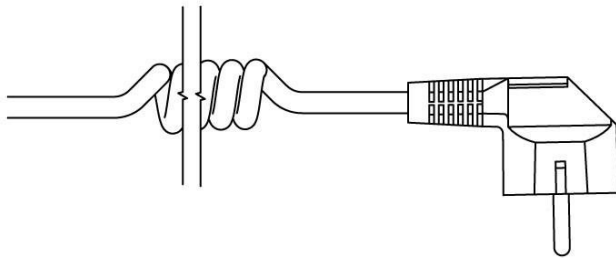

www.infraheat.cz

TERMA ONE TOPNÁ TYČ KULATÁ R36 – TECHNICKÝ LIST

Tabulka (výkon, kód produktu)

Výkon (W)	Délka L [mm]	Kód produktu
120	310	WEORX01
200	270	WEORX02
300	295	WEORX03
400	330	WEORX04
600	360	WEORX06
800	470	WEORX08
1000	560	WEORX10

Technické nákresy

M - Přímý kabel do zdi bez zástrčky 1,5m s krytem (standardní délka krytky: 52-70 mm)

P - rovný kabel, n / zástrčka

U - Abel spirální se zástrčkou

W - rovný kabel se zástrčkou

www.infraheat.cz