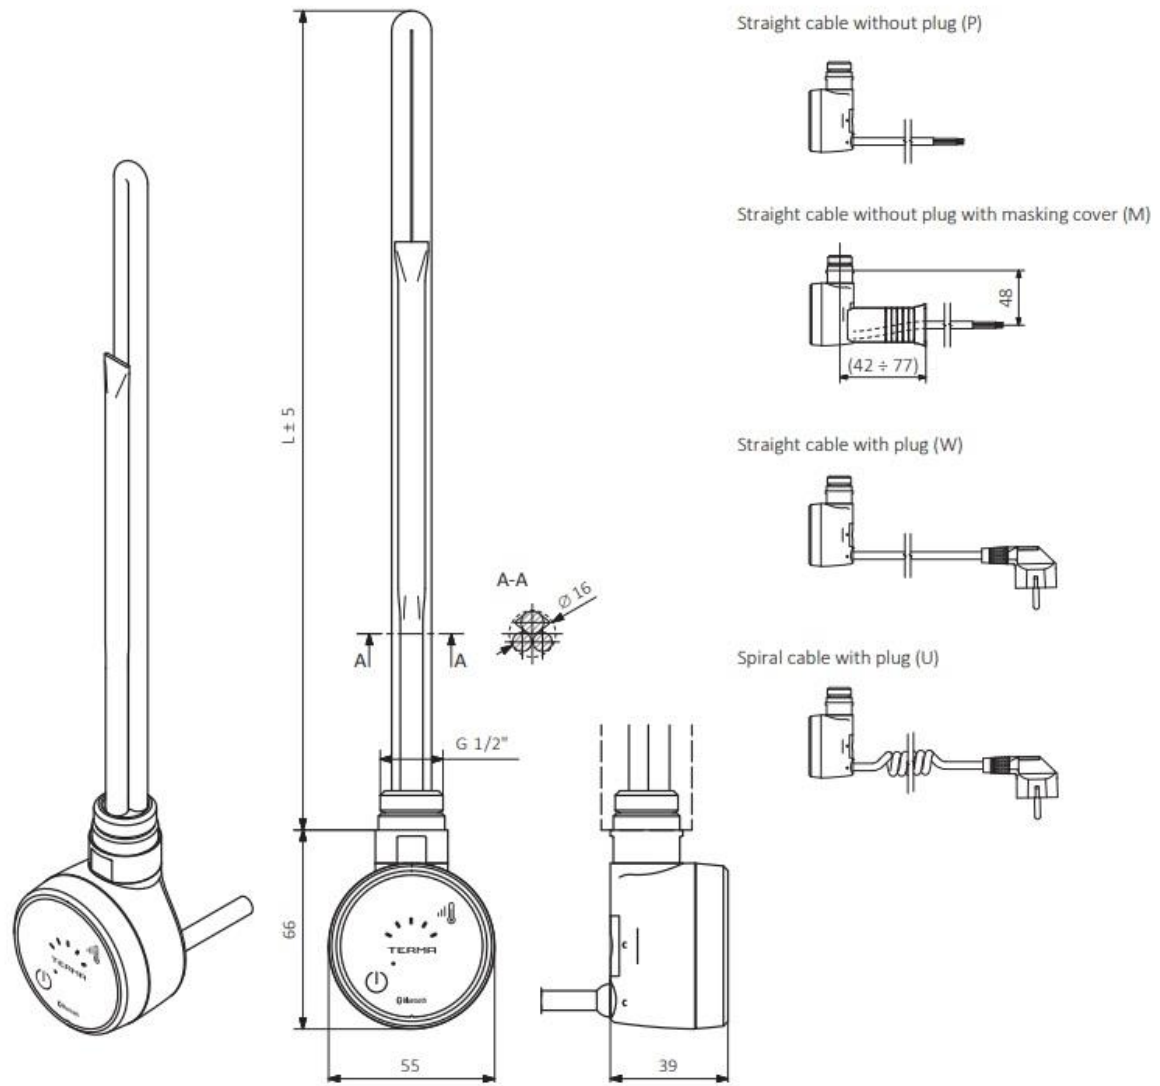

Ke stažení [ZDE](#).

TERMA

APLIKACE PRO DÁLKOVÉ OVLÁDÁNÍ
TERMA BLUE:

- [Technické nákresy](#)
-

L [mm]	315	275	300	335	365	475	565	660
Power [W]	120	200	300	400	600	800	1000	1200

www.infraheat.cz

INFRA HEAT s.r.o.