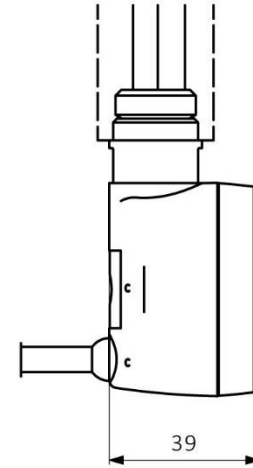

- [Technické nákresy](#)
-

W - rovný kabel se zástrčkou

M - rovný kabel n / zástrčka s krycím dílem

U - kabel spirální se zástrčkou

Standardně dodáváme!

Tabulka velikostí (příkon W, délka L, kód výrobku)

Výkon [W]	Název	Kód produktu	Název	Kód produktu
120	MOA	WEMOA01	MOA + T- kus	WEMAT01
200	MOA	WEMOA02	MOR + T- kus	WEMAT02
300	MOA	WEMOA03	MOA + T- kus	WEMATO3
400	MOA	WEMOA 04	MOA + T- kus	WEMAT04
600	MOA	WEMOA06	MOA + T- kus	WEMATO6
800	MOA	WEMOA08	MOA + T- kus	WEMAT08
1000	MOA	WEMOA10	MOA + T- kus	WEMAT10
1200	MOA	WEMOA12	MOA + T- kus	WEMAT12