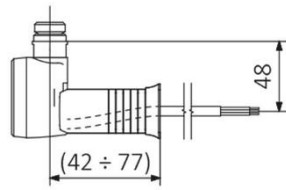

- [Technické nákresy](#)
-

W - rovný kabel se zástrčkou

M - rovný kabel n / zástrčka s krycím dílem

U - kabel spirální se zástrčkou

Standardně dodáváme!

Tabulka velikostí (příkon W, délka L, kód výrobku)

Výkon [W]	Název	Kód produktu	Název	Kód produktu
120	MOA	WEMOA01	MOA + T- kus	WEMAT01
200	MOA	WEMOA02	MOR + T- kus	WEMAT02
300	MOA	WEMOA03	MOA + T- kus	WEMATO3
400	MOA	WEMOA 04	MOA + T- kus	WEMAT04
600	MOA	WEMOA06	MOA + T- kus	WEMATO6
800	MOA	WEMOA08	MOA + T- kus	WEMAT08
1000	MOA	WEMOA10	MOA + T- kus	WEMAT10
1200	MOA	WEMOA12	MOA + T- kus	WEMAT12