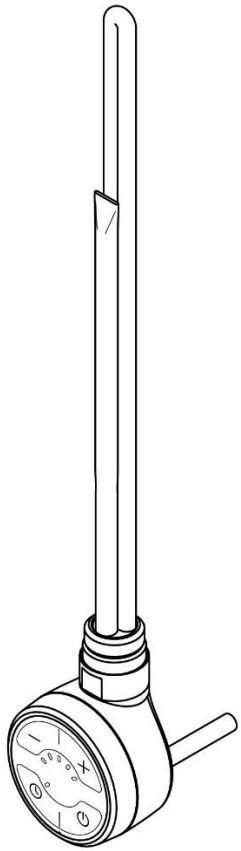

www.infraheat.cz

TERMA MOA TOPNÁ TYČ – TECHNICKÝ LIST

- [Ke stažení](#)
-

PDF - [návod k použití topné tyče MOA](#)

PDF - [prohlášení o shodě pro moa](#)

PDF - [prohlášení o podmínkách nařízení 'ecodirective'](#)

- [Technické nákresy](#)
-

W - rovný kabel se zástrčkou

M - rovný kabel n / zástrčka s krycím dílem

U - kabel spirální se zástrčkou

Standardně dodáváme!

Tabulka velikostí (příkon W, délka L, kód výrobku)

Výkon [W]	Název	Kód produktu	Název	Kód produktu
120	MOA	WEMOA01	MOA + T- kus	WEMAT01
200	MOA	WEMOA02	MOR + T- kus	WEMAT02
300	MOA	WEMOA03	MOA + T- kus	WEMATO3
400	MOA	WEMOA 04	MOA + T- kus	WEMAT04
600	MOA	WEMOA06	MOA + T- kus	WEMATO6
800	MOA	WEMOA08	MOA + T- kus	WEMAT08
1000	MOA	WEMOA10	MOA + T- kus	WEMAT10
1200	MOA	WEMOA12	MOA + T- kus	WEMAT12