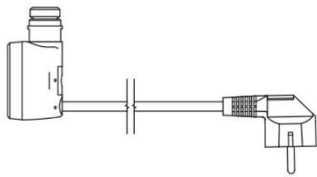

- [Technické nákresy](#)
-

W - rovný kabel se zástrčkou

M - rovný kabel n / zástrčka s krycím dílem

U - kabel spirální se zástrčkou

Standardně dodáváme!

Tabulka velikostí (příkon W, délka L, kód výrobku)

Výkon [W]	Název	Kód produktu	Název	Kód produktu
120	MOA	WEMOA01	MOA + T- kus	WEMAT01
200	MOA	WEMOA02	MOR + T- kus	WEMAT02
300	MOA	WEMOA03	MOA + T- kus	WEMATO3
400	MOA	WEMOA 04	MOA + T- kus	WEMAT04
600	MOA	WEMOA06	MOA + T- kus	WEMATO6
800	MOA	WEMOA08	MOA + T- kus	WEMAT08
1000	MOA	WEMOA10	MOA + T- kus	WEMAT10
1200	MOA	WEMOA12	MOA + T- kus	WEMAT12