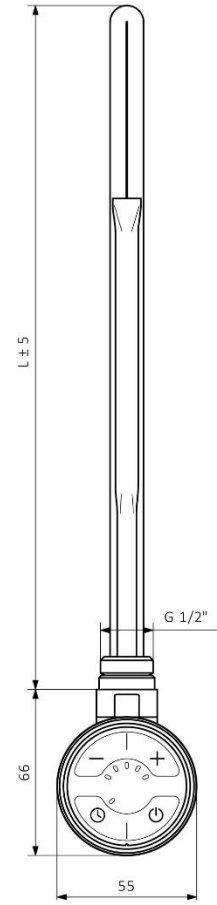

www.infraheat.cz

TERMA MOA TOPNÁ TYČ – TECHNICKÝ LIST

- [Ke stažení](#)
-

PDF - [návod k použití topné tyče MOA](#)

PDF - [prohlášení o shodě pro moa](#)

PDF - [prohlášení o podmínkách nařízení 'ecodirective'](#)

- [Technické nákresy](#)
-

W - rovný kabel se zástrčkou

M - rovný kabel n / zástrčka s krycím dílem

U - kabel spirální se zástrčkou

Standardně dodáváme!

Tabulka velikostí (příkon W, délka L, kód výrobku)

Výkon [W]	Název	Kód produktu	Název	Kód produktu
120	MOA	WEMOA01	MOA + T- kus	WEMAT01
200	MOA	WEMOA02	MOR + T- kus	WEMAT02
300	MOA	WEMOA03	MOA + T- kus	WEMATO3
400	MOA	WEMOA 04	MOA + T- kus	WEMAT04
600	MOA	WEMOA06	MOA + T- kus	WEMATO6
800	MOA	WEMOA08	MOA + T- kus	WEMAT08
1000	MOA	WEMOA10	MOA + T- kus	WEMAT10
1200	MOA	WEMOA12	MOA + T- kus	WEMAT12