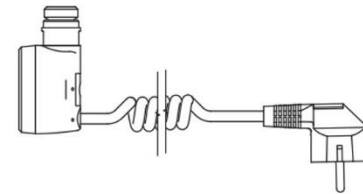

- [Technické nákresy](#)
-

W - rovný kabel se zástrčkou

M - rovný kabel n / zástrčka s krycím dílem

U - kabel spirální se zástrčkou

Standardně dodáváme!

Tabulka velikostí (příkon W, délka L, kód výrobku)

Výkon [W]	Název	Kód produktu	Název	Kód produktu
120	MOA	WEMOA01	MOA + T- kus	WEMAT01
200	MOA	WEMOA02	MOR + T- kus	WEMAT02
300	MOA	WEMOA03	MOA + T- kus	WEMATO3
400	MOA	WEMOA 04	MOA + T- kus	WEMAT04
600	MOA	WEMOA06	MOA + T- kus	WEMATO6
800	MOA	WEMOA08	MOA + T- kus	WEMAT08
1000	MOA	WEMOA10	MOA + T- kus	WEMAT10
1200	MOA	WEMOA12	MOA + T- kus	WEMAT12