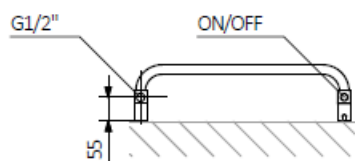

Vizualizace velikostí

Technické nákresy

S8

S1

A

- Výška

B - Šířka

C1-C5 - Vzdálenost mezi přípojkami

D - Vzdálenost mezi držáky ve vodorovném směru

E - Vzdálenost vertikálních prvků ve svislé poloze

F - Vzdálenost od spodní osy spojovacích prvků ke spodnímu okraji kolektoru

A ↓ [mm]	B ↔ [mm]	 [W]	D [mm]	E [mm]	F [mm]	 [dm <sup>3</sup> ]	 [kg]	Kód výrobku
760	300	300	270	620	70	2.39	7.09	<b>WWALN076030</b>
760	400	300	370	620	70	2.79	8.34	<b>WWALN076040</b>
760	500	400	470	620	70	3.19	9.6	<b>WWALN076050</b>
760	600	600	570	620	70	3.58	10.85	<b>WWALN076060</b>
1140	300	400	270	1000	70	3.72	10.87	<b>WWALN114030</b>
1140	400	400	370	1000	70	4.34	12.85	<b>WWALN114040</b>
1140	500	600	470	1000	70	4.97	14.83	<b>WWALN114050</b>
1140	600	800	570	1000	70	5.59	16.8	<b>WWALN114060</b>
1580	500	800	470	1440	70	6.83	20.27	<b>WWALN158050</b>
1580	600	1000	570	1440	70	7.68	22.97	<b>WWALN158060</b>
1580	700	1000	670	1440	70	8.53	25.66	<b>WWALN158070</b>