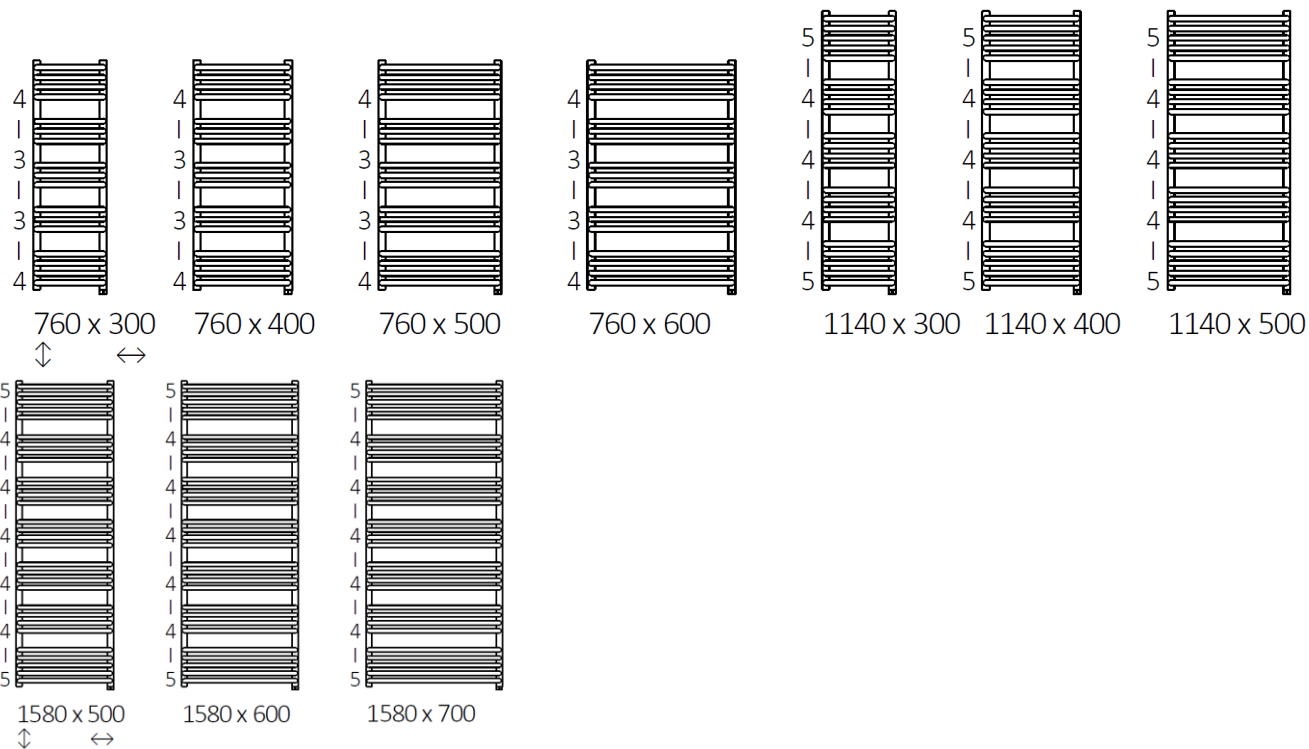

Vizualizace velikostí

Technické nákresy

S8

S1

A

- Výška

B - Šířka

C1-C5 - Vzdálenost mezi přípojkami

D - Vzdálenost mezi držáky ve vodorovném směru

E - Vzdálenost vertikálních prvků ve svislé poloze

F - Vzdálenost od spodní osy spojovacích prvků ke spodnímu okraji kolektoru

A ↓ [mm]	B ↔ [mm]	 [W]	D [mm]	E [mm]	F [mm]	 [dm <sup>3</sup> ]	 [kg]	Kód výrobku
760	300	300	270	620	70	2.39	7.09	<b>WWALN076030</b>
760	400	300	370	620	70	2.79	8.34	<b>WWALN076040</b>
760	500	400	470	620	70	3.19	9.6	<b>WWALN076050</b>
760	600	600	570	620	70	3.58	10.85	<b>WWALN076060</b>
1140	300	400	270	1000	70	3.72	10.87	<b>WWALN114030</b>
1140	400	400	370	1000	70	4.34	12.85	<b>WWALN114040</b>
1140	500	600	470	1000	70	4.97	14.83	<b>WWALN114050</b>
1140	600	800	570	1000	70	5.59	16.8	<b>WWALN114060</b>
1580	500	800	470	1440	70	6.83	20.27	<b>WWALN158050</b>
1580	600	1000	570	1440	70	7.68	22.97	<b>WWALN158060</b>
1580	700	1000	670	1440	70	8.53	25.66	<b>WWALN158070</b>