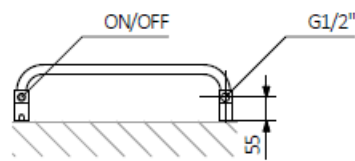

Vizualizace velikostí

Technické nákresy

S8

S1

A

- Výška

B - Šířka

C1-C5 - Vzdálenost mezi přípojkami

D - Vzdálenost mezi držáky ve vodorovném směru

E - Vzdálenost vertikálních prvků ve svislé poloze

F - Vzdálenost od spodní osy spojovacích prvků ke spodnímu okraji kolektoru

A ↓ [mm]	B ↔ [mm]	 [W]	D [mm]	E [mm]	F [mm]	 [dm <sup>3</sup> ]	 [kg]	Kód výrobku
760	300	300	270	620	70	2.39	7.09	<b>WWALN076030</b>
760	400	300	370	620	70	2.79	8.34	<b>WWALN076040</b>
760	500	400	470	620	70	3.19	9.6	<b>WWALN076050</b>
760	600	600	570	620	70	3.58	10.85	<b>WWALN076060</b>
1140	300	400	270	1000	70	3.72	10.87	<b>WWALN114030</b>
1140	400	400	370	1000	70	4.34	12.85	<b>WWALN114040</b>
1140	500	600	470	1000	70	4.97	14.83	<b>WWALN114050</b>
1140	600	800	570	1000	70	5.59	16.8	<b>WWALN114060</b>
1580	500	800	470	1440	70	6.83	20.27	<b>WWALN158050</b>
1580	600	1000	570	1440	70	7.68	22.97	<b>WWALN158060</b>
1580	700	1000	670	1440	70	8.53	25.66	<b>WWALN158070</b>