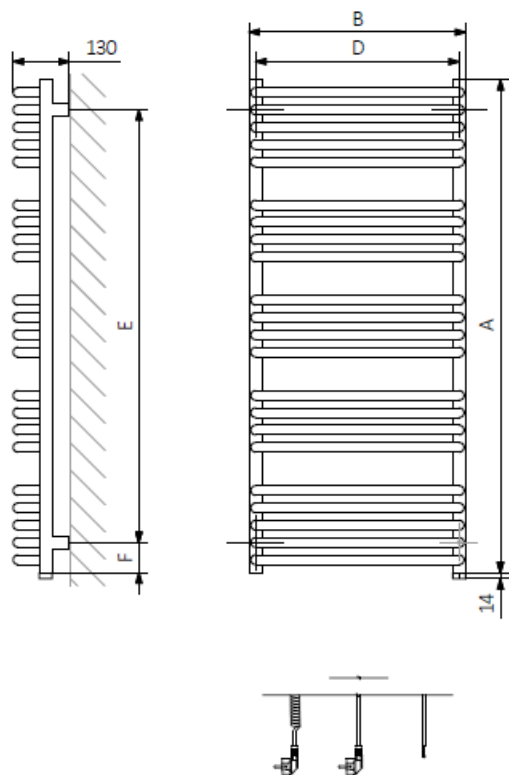

Vizualizace velikostí

Technické nákresy

S8

S1

A

- Výška

B - Šířka

C1-C5 - Vzdálenost mezi přípojkami

D - Vzdálenost mezi držáky ve vodorovném směru

E - Vzdálenost vertikálních prvků ve svislé poloze

F - Vzdálenost od spodní osy spojovacích prvků ke spodnímu okraji kolektoru

A ↓ [mm]	B ↔ [mm]	 [W]	D [mm]	E [mm]	F [mm]	 [dm <sup>3</sup> ]	 [kg]	Kód výrobku
760	300	300	270	620	70	2.39	7.09	<b>WWALN076030</b>
760	400	300	370	620	70	2.79	8.34	<b>WWALN076040</b>
760	500	400	470	620	70	3.19	9.6	<b>WWALN076050</b>
760	600	600	570	620	70	3.58	10.85	<b>WWALN076060</b>
1140	300	400	270	1000	70	3.72	10.87	<b>WWALN114030</b>
1140	400	400	370	1000	70	4.34	12.85	<b>WWALN114040</b>
1140	500	600	470	1000	70	4.97	14.83	<b>WWALN114050</b>
1140	600	800	570	1000	70	5.59	16.8	<b>WWALN114060</b>
1580	500	800	470	1440	70	6.83	20.27	<b>WWALN158050</b>
1580	600	1000	570	1440	70	7.68	22.97	<b>WWALN158060</b>
1580	700	1000	670	1440	70	8.53	25.66	<b>WWALN158070</b>