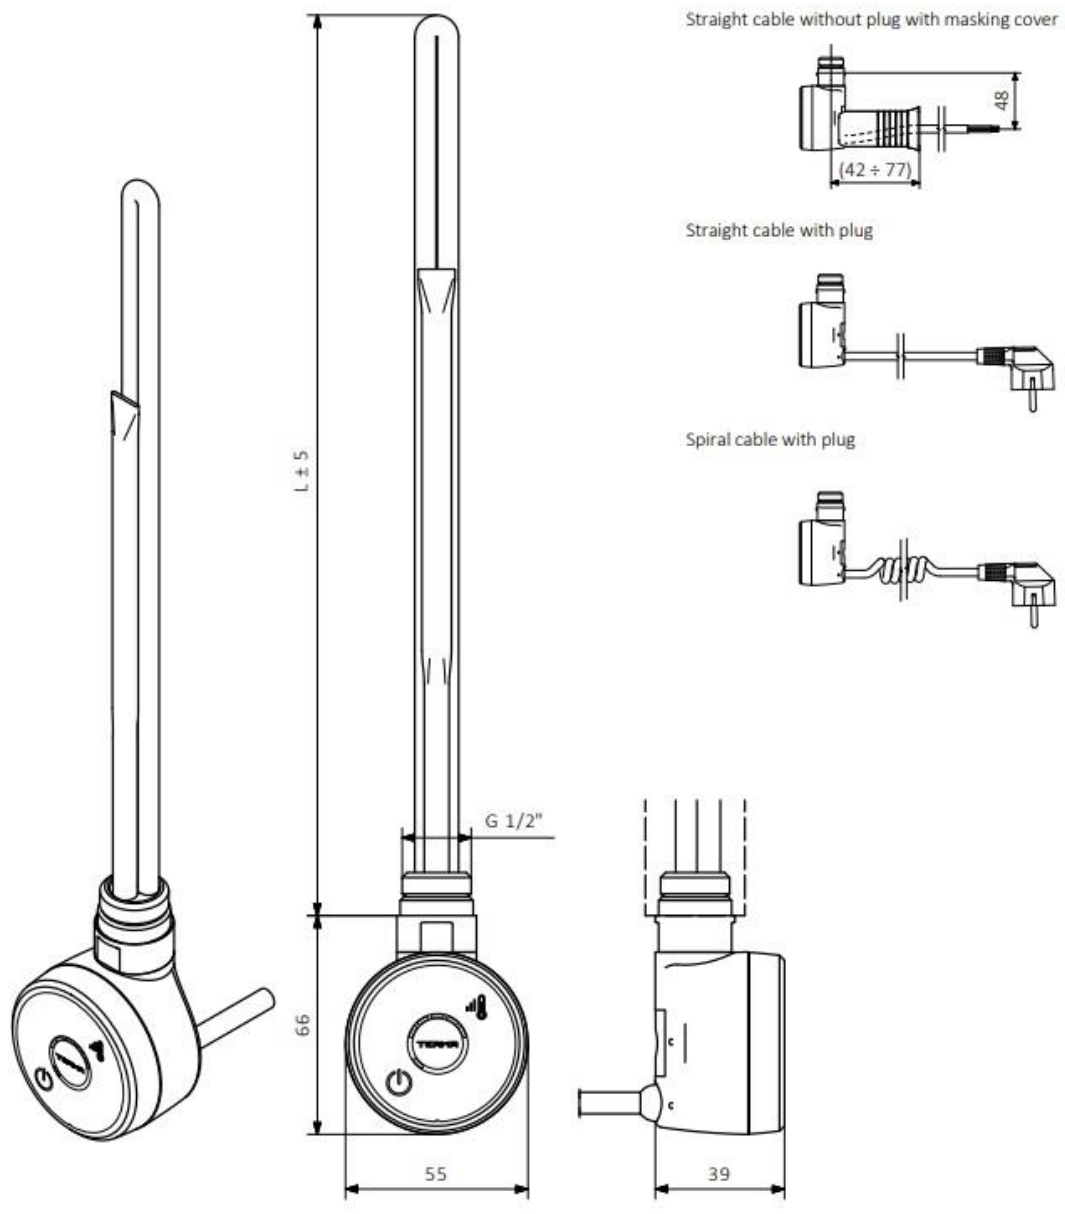

L (mm)	315	275	300	335	365	475	565	660
Power (w)	120	200	300	400	600	800	1000	1200