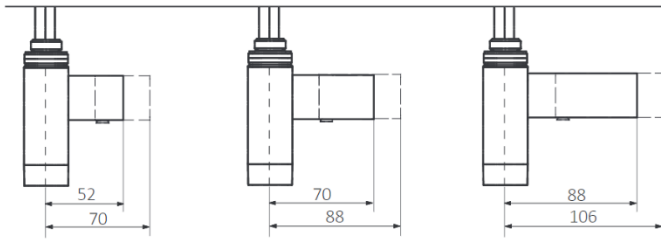

## Velikostní tabulka TYČE ONE PROFIL D 30X40

Příkon (W)	L [mm]	Kód produktu - LEVÁ orientace	Kód produktu - LEVÁ orientace
120	310	WEODL01	WEODP01
200	270	WEODL02	WEODP02
300	295	WEODL03	WEODP03
400	330	WEODL04	WEODP04
600	360	WEODL06	WEODP06
800	470	WEODL08	WEODP08
1000	560	WEODL10	WEODP10

M - Přímý kabel do zdi bez zástrčky 1,5m s krytem (standardní délka krytky: 52-70 mm)

P - rovný kabel, n / zástrčka

U - kabel spirální se zástrčkou

W - rovný kabel se zástrčkou

45-60°C/2

- Rozsah regulace teploty / počet stupňů nastavení