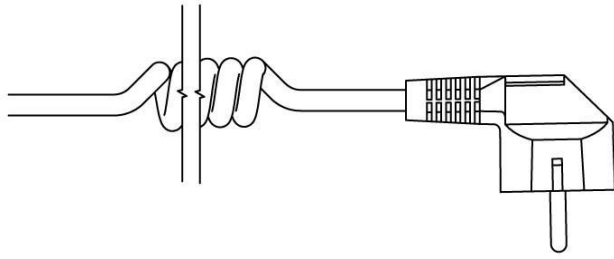

## Velikostní tabulka TYČE ONE PROFIL D 30X40

Příkon (W)	L [mm]	Kód produktu - LEVÁ orientace	Kód produktu - LEVÁ orientace
120	310	WEODL01	WEODP01
200	270	WEODL02	WEODP02
300	295	WEODL03	WEODP03
400	330	WEODL04	WEODP04
600	360	WEODL06	WEODP06
800	470	WEODL08	WEODP08
1000	560	WEODL10	WEODP10

M - Přímý kabel do zdi bez zástrčky 1,5m s krytem (standardní délka krytky: 52-70 mm)

P - rovný kabel, n / zástrčka

U - kabel spirální se zástrčkou

W - rovný kabel se zástrčkou

45-60°C/2

- Rozsah regulace teploty / počet stupňů nastavení