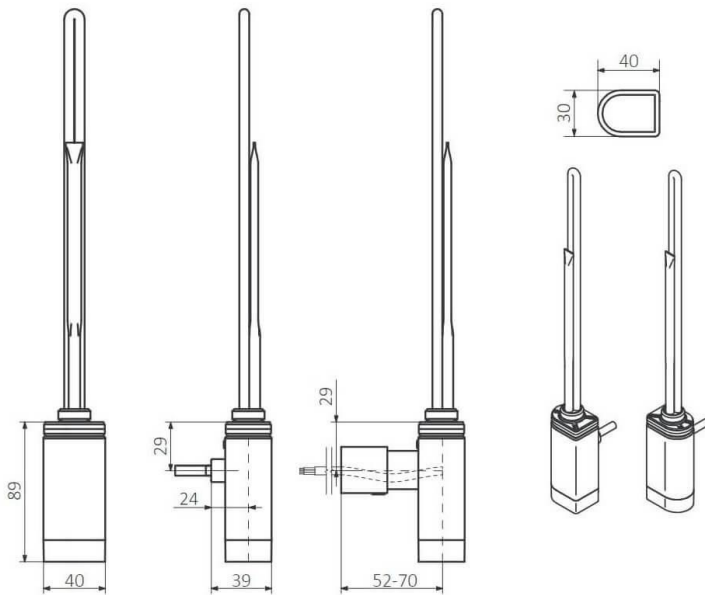

# Terma ONE TOPNÉ TYČE PROFIL D 30X40 – technický list

## Velikostní tabulka TYČE ONE PROFIL D 30X40

Příkon (W)	L [mm]	Kód produktu - LEVÁ orientace	Kód produktu - LEVÁ orientace
120	310	WEODL01	WEODP01
200	270	WEODL02	WEODP02
300	295	WEODL03	WEODP03
400	330	WEODL04	WEODP04
600	360	WEODL06	WEODP06
800	470	WEODL08	WEODP08
1000	560	WEODL10	WEODP10

M - Přímý kabel do zdi bez zástrčky 1,5m s krytem (standardní délka krytky: 52-70 mm)

P - rovný kabel, n / zástrčka

U - kabel spirální se zástrčkou

W - rovný kabel se zástrčkou

45-60°C/2

- Rozsah regulace teploty / počet stupňů nastavení